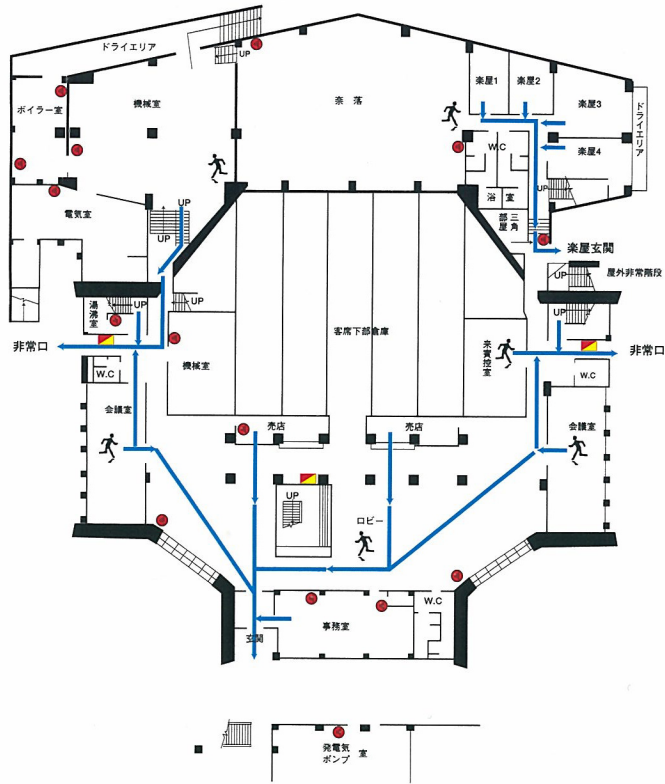

避難経路図

1 階

2 階

3 階～5 階

- 青 避難経路
- 赤 消火器
- 赤黄 消火栓