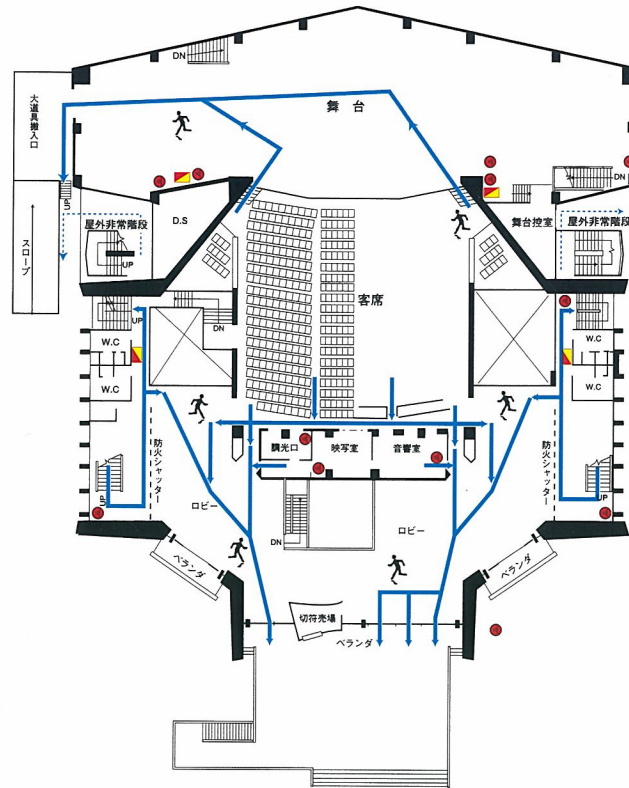

避難経路図

1 階

2 階

3 階～5 階

- 青 避難経路
- 赤 消火器
- 赤黄 消火栓