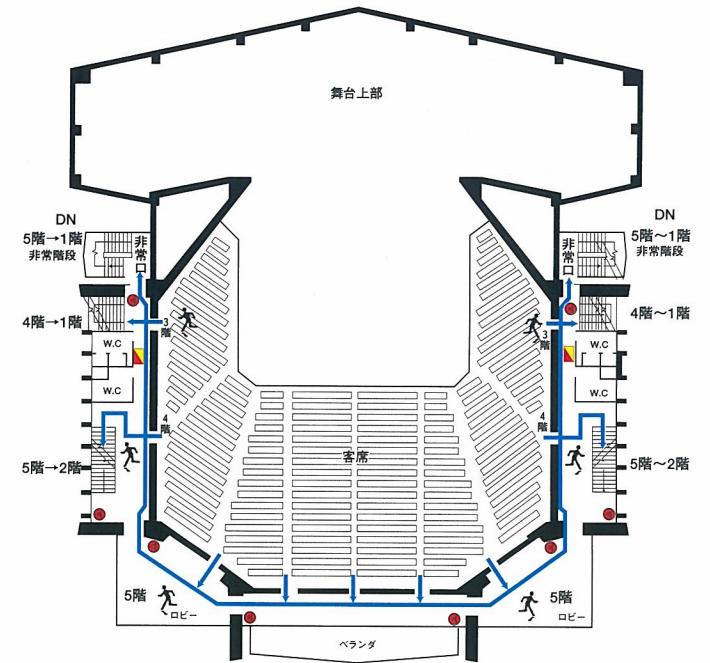

避難経路図

1 階

2 階

3 階～5 階

- 青 避難経路
- 赤 消火器
- 赤黄 消火栓